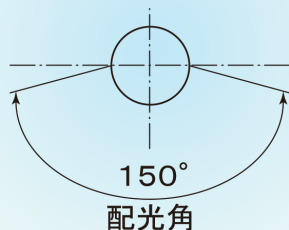

## 目に優しく広配光

特殊レンズで柔らかい光が、150°の広配光で隅々まで行き渡ります。